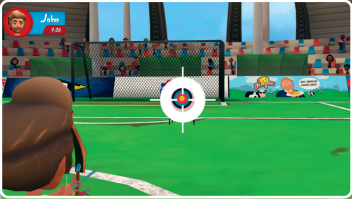

11 GAMES

11 SPORTS POUR DEVENIR LE NOUVEAU CHAMPION!

- Course de relais, saut en hauteur, javelot, triple saut, tir à l'arc, tennis, course de haies, foot, baseball, rafting et bowling.
- Nouveau gameplay, nouvelles commandes, nouvelles personnalisations...
- Modes solo et multijoueur jusqu'à 8.

11 SPORTS TO BECOME THE NEW CHAMPION!

- Relay race, high jump, javelin throw, triple jump, archery, tennis, hurdle race, soccer, baseball, rafting and bowling.
- New gameplay, new controls, new customisations...
- Single and multiplayer modes, up to 8.

ONTDEK 11 SPORTEN! WORD JIJ DE NIEUWE KAMPIOEN?

- Estafette, hoogspringen, speerwerpen, boogschieten, tennis, hordelopen, voetbal, honkbal en meer.
- Vernieuwde gameplay, verbeterde besturingsmogelijkheden en meer aanpassingsmogelijkheden
- Singleplayer en multiplayer met tot wel 8 spelers!